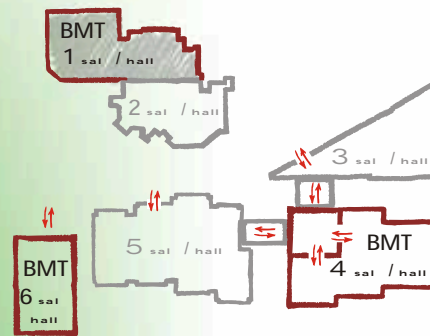

1 sal / hall

- 1.15 ARMUS
- 1.40 BECKER ACROMA
- 1.02 BJARNUM
- 1.11 BOHMANS
- 1.30 BRASA
- 1.23 ELI APS
- 1.10 DAŽYMO LINIJA
- 1.38 DILERS BALTICA
- 1.34 FIN MEDIS
- 1.24 FURNESTA
- 1.22 FURNITANAS
- 1.21 HOFFMANN
- 1.17 IMPEKA
- 1.28 INVEBI INDUSTRIAL COMPANY
- 1.20 JOLDIJA
- 1.03 KARALIŠKI BALDAI
- 1.37 KLIJ PASAULIS
- 1.07 MEDZES COMPONENTS
- 1.27 MIN I GAMA

2007 kovo 23 d. / 23 March, 2007
Konferencijų salė / Conference Hall 5.3
12.00-12.45

Seminaras / Seminar

Šiuolaikinės medžiagos -
šiuolaikiniams interjerams

Modern materials for modern interior

Rengėjas / Organiser SLOTEX
Revolucija av. 84, Ru-195248 St.Petersburg
Tel./ph. +7 812 7034477
Faks./Fax +7 812 704477
El.paštas/E-mail info@slotex.ru
[Http://www.slotex.ru](http://www.slotex.ru)

- 1.14 MULTISPED
- 1.01; 1.18 NEVOTEX AB
- 1.32 OTTENSTEN
- 1.13 PEPLINSKI & BANASZEWSKI
- 1.35 PFLEIDERER GRAJEWO
- 1.33 POLISERVIS
- 1.16 POLLMEIER POLSKA
- 1.19 REZETAS
- 1.31 SAVO D&T
- 1.23.1 TECHNOLOGIJ PARKAS
- 1.29 TRUKM
- 1.36 TTS TOOLTECHNIC SYSTEMS
- 1.06 VTF
- 1.39 WOODLINE
- 1.04 ZUIKIS