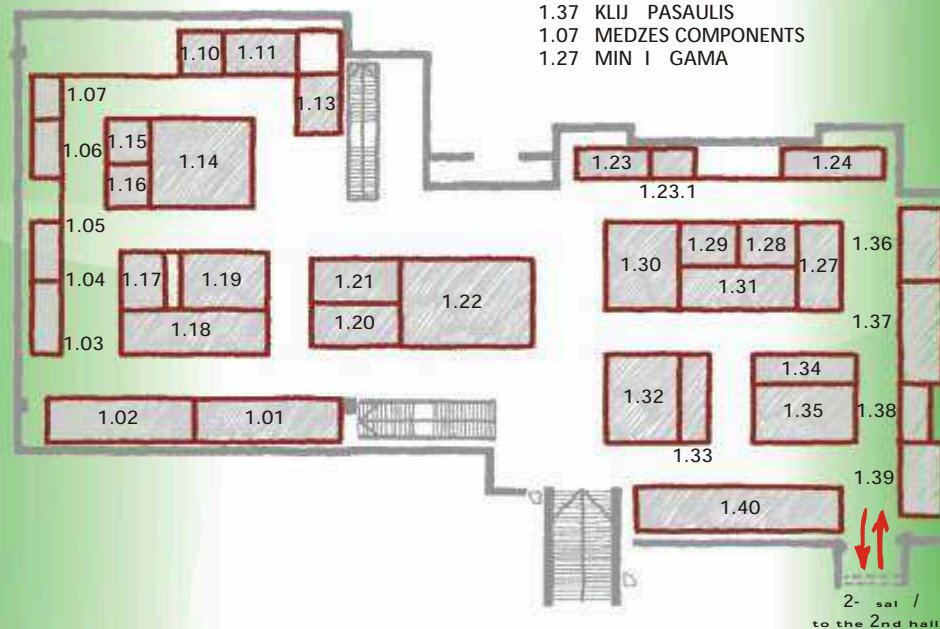

1 sal / hall

- 1.15 ARMUS
- 1.40 BECKER ACROMA
- 1.02 BJARNUM
- 1.11 BOHMANS
- 1.30 BRASA
- 1.23 ELI APS
- 1.10 DAŽYMO LINIJA
- 1.38 DILERS BALTICA
- 1.34 FIN MEDIS
- 1.24 FURNESTA
- 1.22 FURNITANAS
- 1.21 HOFFMANN
- 1.17 IMPEKA
- 1.28 INVEBI INDUSTRIAL COMPANY
- 1.20 JOLDIJA
- 1.03 KARALIŠKI BALDAI
- 1.37 KLIJ PASAULIS
- 1.07 MEDZES COMPONENTS
- 1.27 MIN I GAMA

2007 kovo 23 d. / 23 March, 2007
Konferencijų salė / Conference Hall 5.3
12.00-12.45

Seminaras / Seminar

Šiuolaikinės medžiagos -
šiuolaikiniams interjerams

Modern materials for modern interior

Rengėjas / Organiser SLOTEX
Revolucija av. 84, Ru-195248 St.Petersburg
Tel./ph. +7 812 7034477
Faks./Fax +7 812 704477
El.paštas/E-mail info@slotex.ru
[Http://www.slotex.ru](http://www.slotex.ru)

- 1.14 MULTISPED
- 1.01; 1.18 NEVOTEX AB
- 1.32 OTTENSTEN
- 1.13 PEPLINSKI & BANASZEWSKI
- 1.35 PFLEIDERER GRAJEWO
- 1.33 POLISERVIS
- 1.16 POLLMEIER POLSKA
- 1.19 REZETAS
- 1.31 SAVO D&T
- 1.23.1 TECHNOLOGIJ PARKAS
- 1.29 TRUKM
- 1.36 TTS TOOLTECHNIC SYSTEMS
- 1.06 VTF
- 1.39 WOODLINE
- 1.04 ZUIKIS